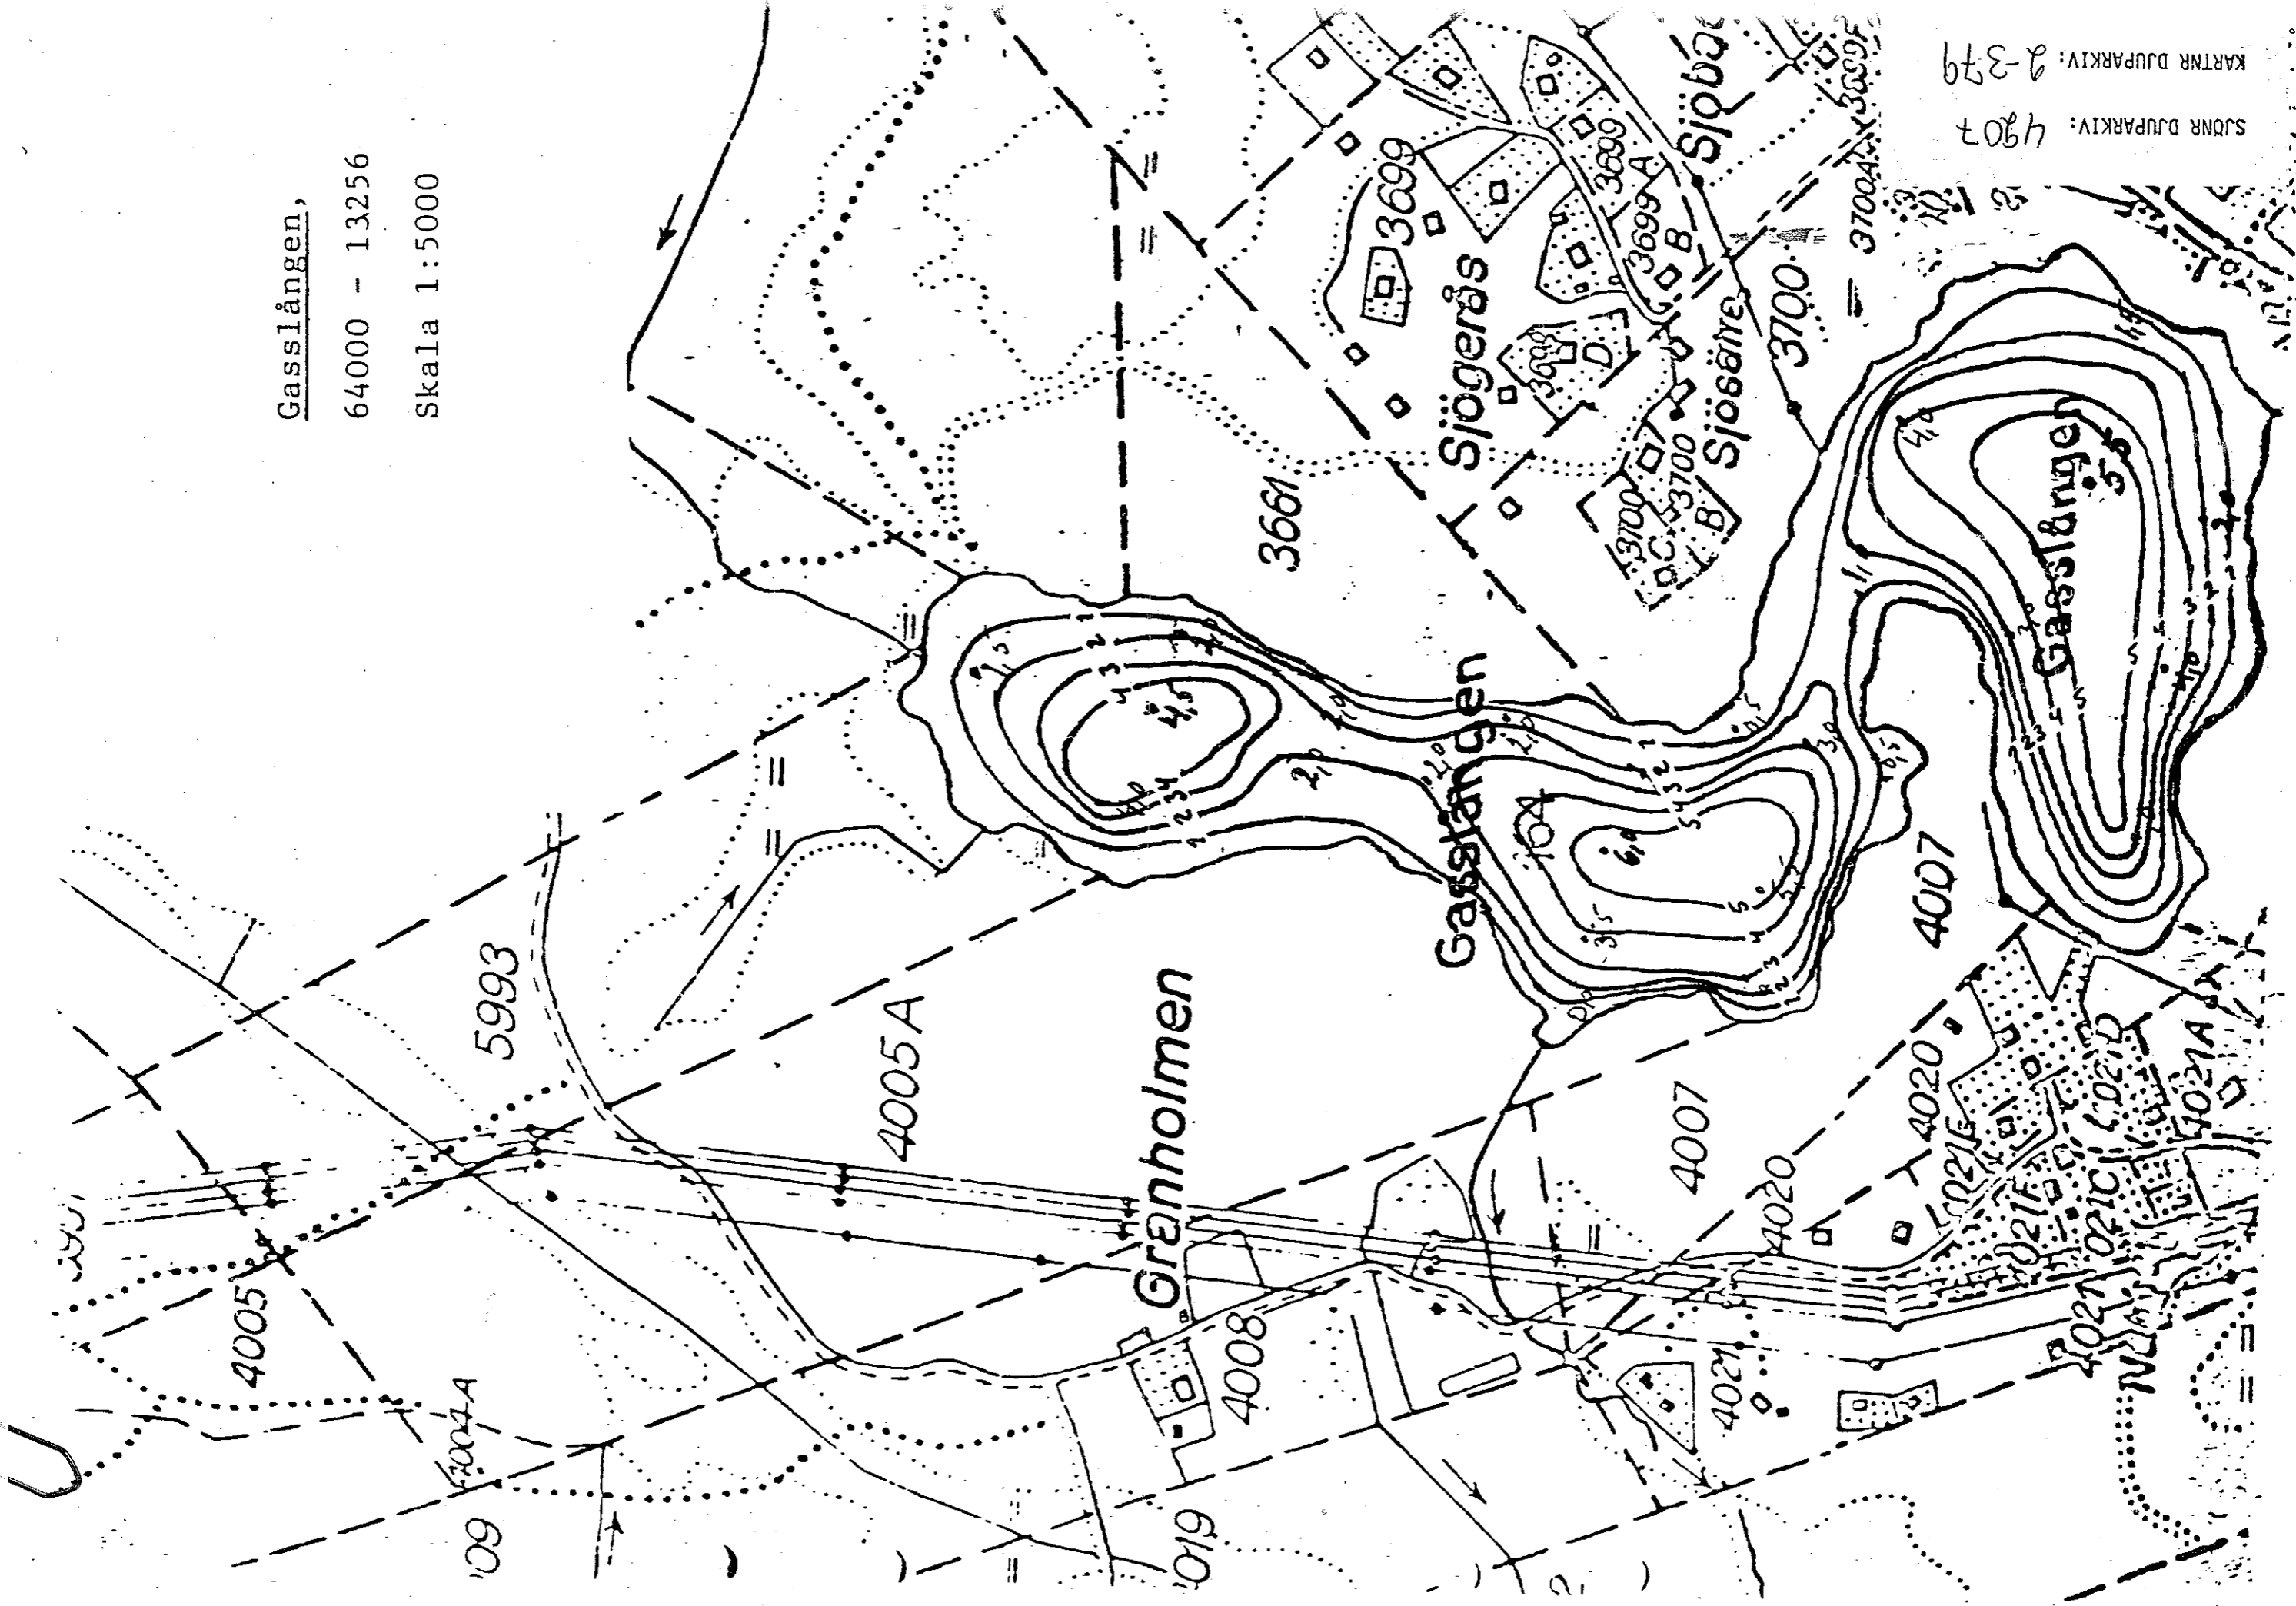

Gasslängen,

64000 - 13256

Skala 1:5000

SJÖMR. DJUPARKIV: 4907  
KARTNR. DJUPARKIV: 2-379

Skala: 1:50